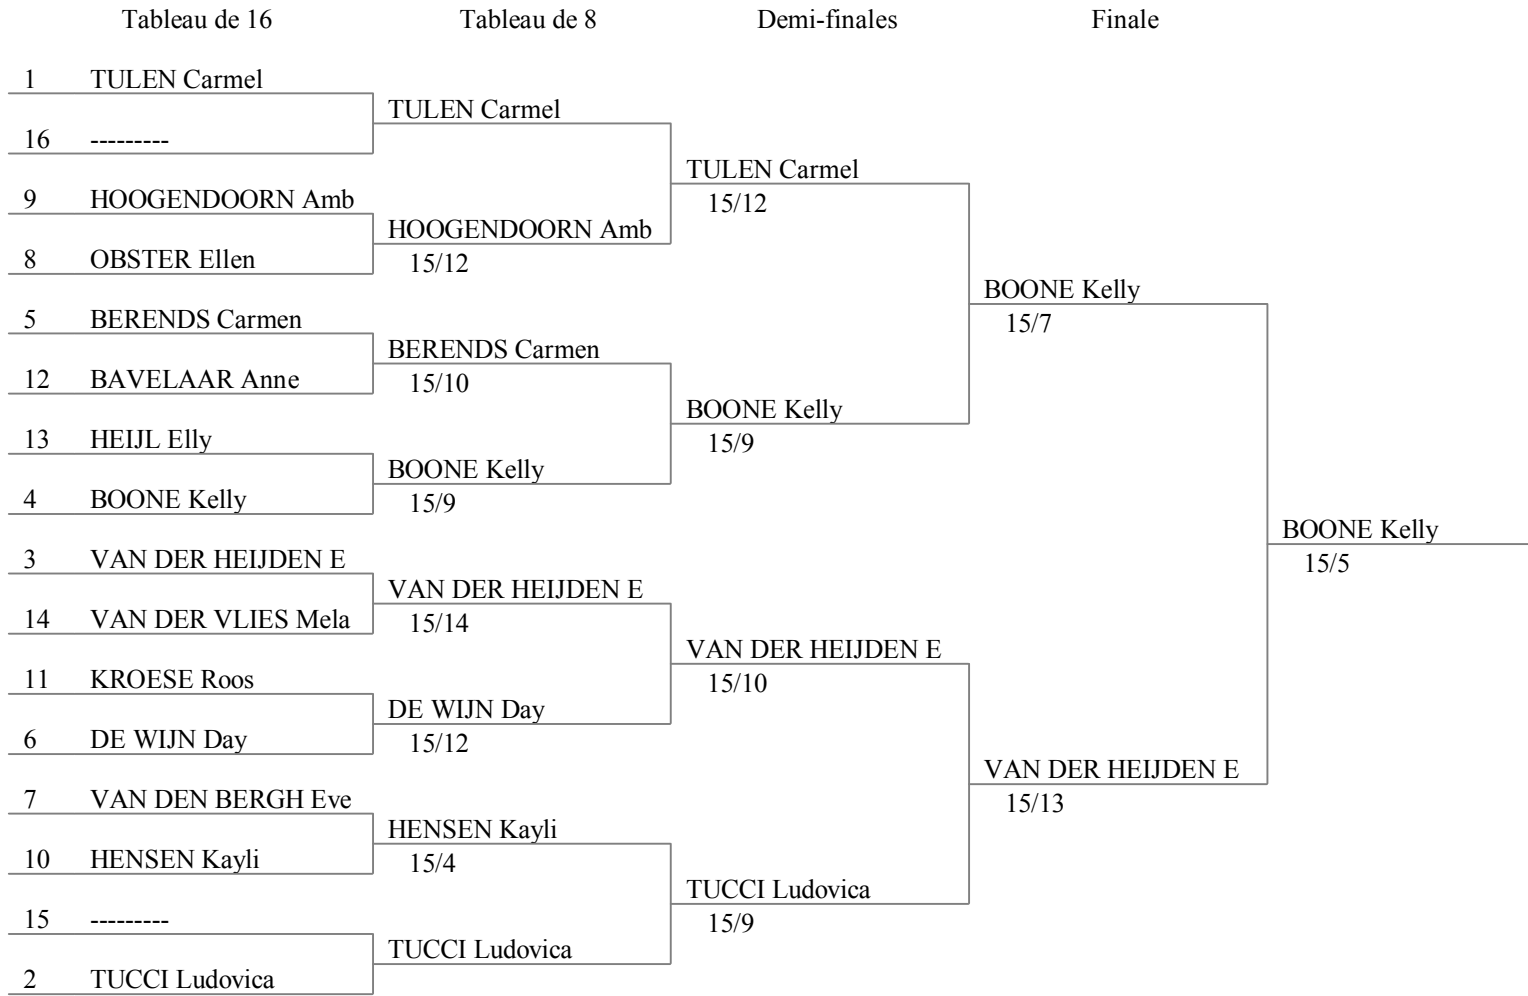

KNAS-Cup 2014/2015

Degen Dames

Tilburg / 21-9-2014

Classement des tableaux (ordre des rangs - 14 tireuses)

rg	nom prénom	nation	club
1	BOONE Kelly	NED	ROBBSCHERMEN
2	VAN DER HEIJDEN Eva	NED	ESPRIT
3	TUCCI Ludovica	NED	SC DEN BOSCH
3	TULEN Carmel	NED	SC DEN BOSCH
5	BERENDS Carmen	NED	ROBBSCHERMEN
6	DE WIJN Day	NED	SC DEN BOSCH
7	HOOGENDOORN Amber	NED	SC HARDERWIJK
8	HENSEN Kayli	NED	RAPIER
9	VAN DEN BERGH Eveline	NED	FENCING CLUB ALMERE
10	OBSTER Ellen	NED	DON QUICHOTE
11	KROESE Roos	NED	ROBBSCHERMEN
12	BAVELAAR Anne	NED	SC AMSTERDAM
13	HEIJL Elly	NED	RAPIER
14	VAN DER VLIES Melanie	NED	ZAAL KARDOLUS

KNAS-Cup 2014/2015

Degen Dames

Tilburg / 21-9-2014

KNAS-Cup 2014/2015

Degen Dames

Tilburg / 21-9-2014

Classement des poules, tour No 1 (ordre des rangs - 18 tireuses)

rg	nom prénom	nation	club	V/M	ind.	TD	groupe
1	TULEN Carmel	NED	SC DEN BOSCH	1,000	19	25	qualifiée
2	TUCCI Ludovica	NED	SC DEN BOSCH	1,000	18	25	qualifiée
3	VAN DER HEIJDEN Eva	NED	ESPRIT	1,000	16	25	qualifiée
4	BOONE Kelly	NED	ROBBSCHERMEN	0,800	11	22	qualifiée
5	BERENDS Carmen	NED	ROBBSCHERMEN	0,800	11	21	qualifiée
6	DE WIJN Day	NED	SC DEN BOSCH	0,800	5	20	qualifiée
7	VAN DEN BERGH Eveline	NED	FENCING CLUB ALMERE	0,600	4	20	qualifiée
8	OBSTER Ellen	NED	DON QUICHOTE	0,600	4	19	qualifiée
9	HOOGENDOORN Amber	NED	SC HARDERWIJK	0,400	1	21	qualifiée
10	HENSEN Kayli	NED	RAPIER	0,400	-3	16	qualifiée
11	KROESE Roos	NED	ROBBSCHERMEN	0,400	-4	18	qualifiée
12	BAVELAAR Anne	NED	SC AMSTERDAM	0,400	-8	11	qualifiée
13	HEIJL Elly	NED	RAPIER	0,200	-5	17	qualifiée
14	VAN DER VLIES Melanie	NED	ZAAL KARDOLUS	0,200	-8	13	qualifiée
15	VAN DER PUTTEN Nathal	NED	PALLÓS	0,200	-10	14	éliminée
16	KEMMERLING Anyuta	NED	ASV VAN DEN BERG	0,200	-14	9	éliminée
17	DE WILDE Ruby	NED	ROBBSCHERMEN	0,000	-16	9	éliminée
18	ZEWÉ Clara	NED	PUTTEN	0,000	-21	4	éliminée